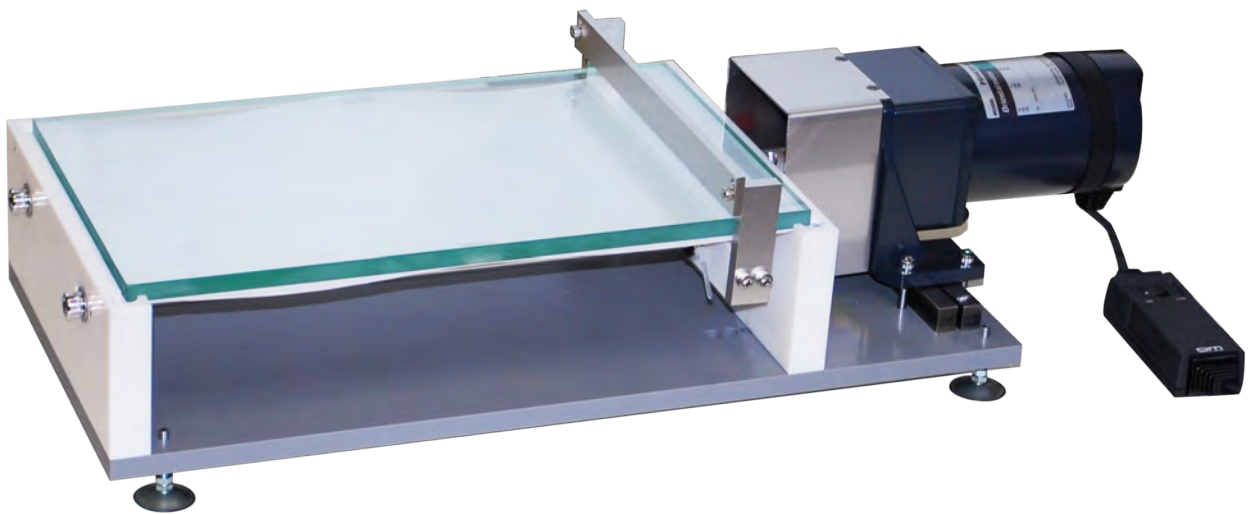

NEW!!

簡易塗工機 IMC-7330

低価格!!

仕様

型式	IMC-7330 型
外形寸法	W590mm × D225mm × H120mm
本体質量	約6 kg
電源	AC 100V,15A
塗工速度調整範囲	1.2 ~ 20mm/sec (コントロールツマミ)
ガラス板寸法	200×350mm
塗工具	バーコータ, フレームアプリケーター ドクターブレード, ベーカーアプリケーター