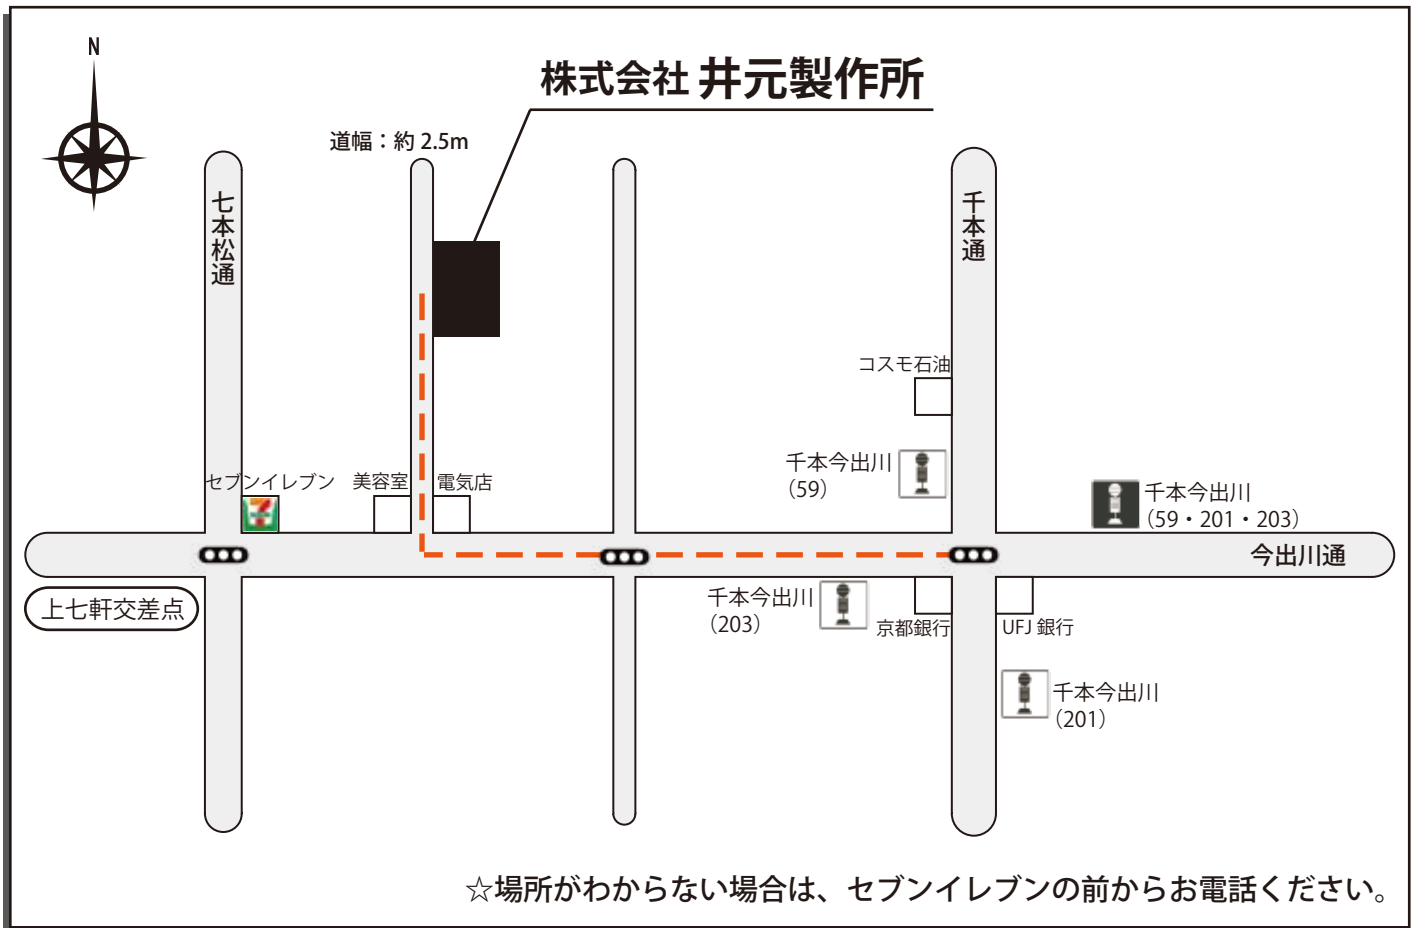

ご案内 MAP

お越しの際にご利用頂くバス停

お帰りの際にご利用頂くバス停

株式会社 井元製作所

TEL (075)464-3630