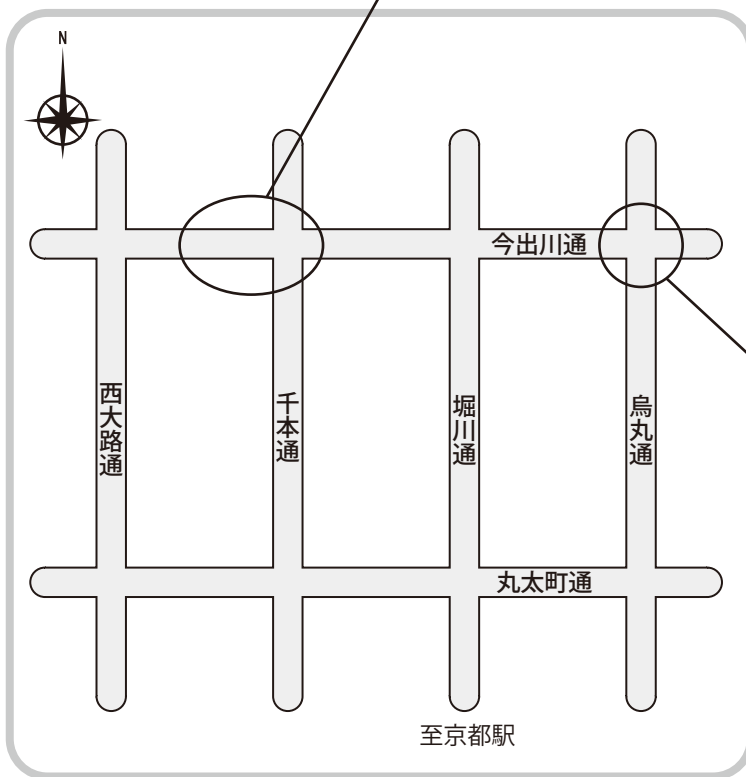

ご案内 MAP

お越しの際にご利用頂くバス停

お帰りの際にご利用頂くバス停

株式会社 井元製作所

TEL (075)464-3630