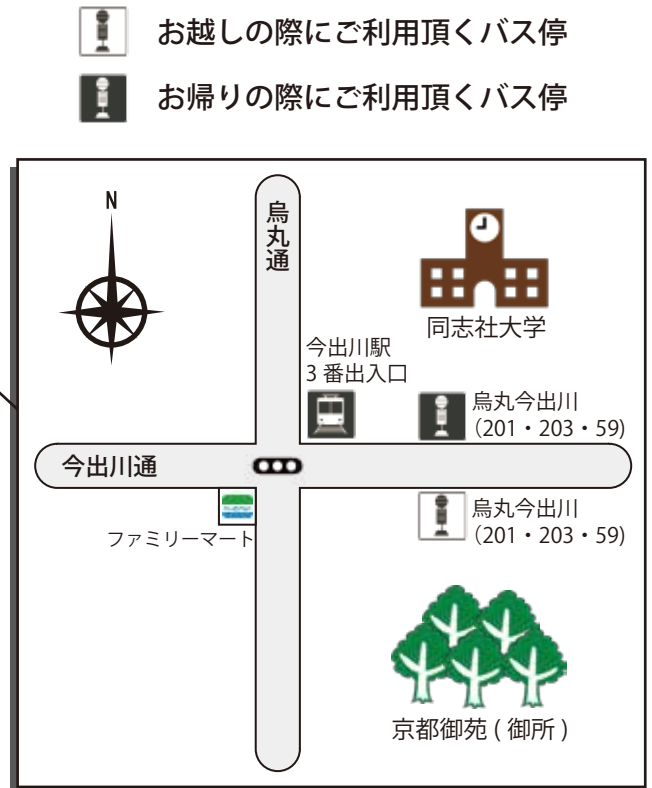

ご案内 MAP

お越しの際にご利用頂くバス停

お帰りの際にご利用頂くバス停

株式会社 井元製作所

TEL (075)464-3630